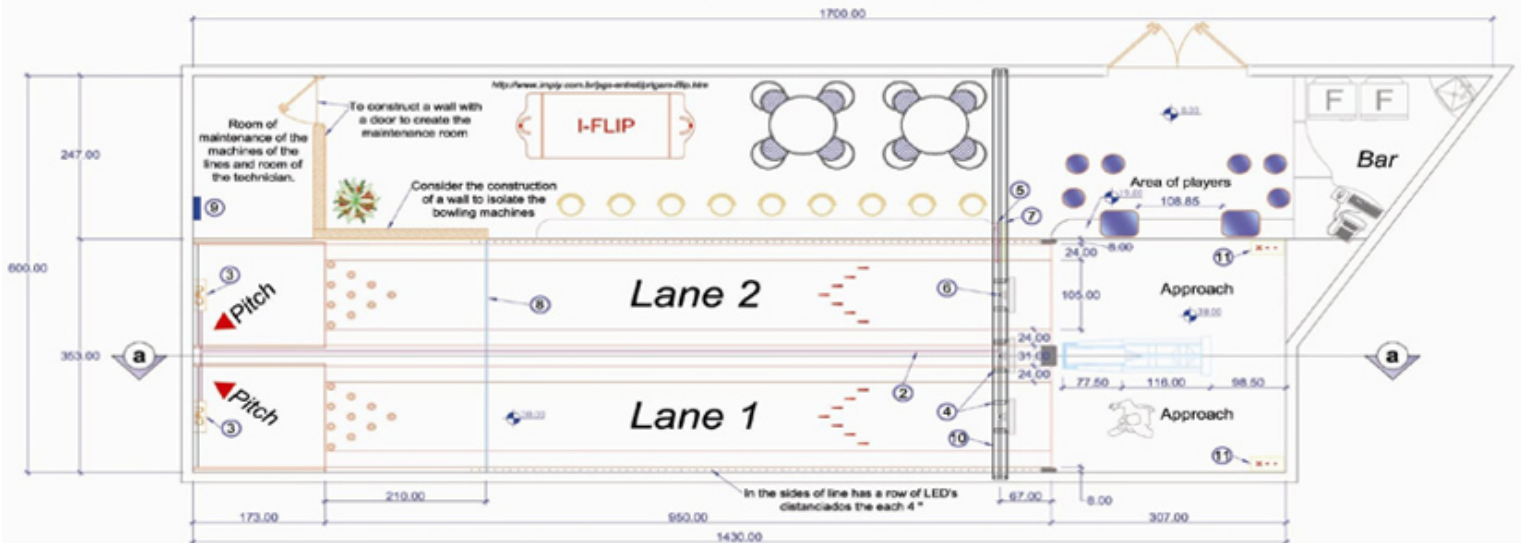

Если Вы владелец помещения длиной менее 30 метров и хотите установить боулинг, но вам постоянно отвечают отказом по причине не соответствия стандартам боулинга, не отчаивайтесь, мы решим эту задачу. Оборудование Боулинг-кафе является наиболее оптимальным для вашего помещения.

Комплектация Боулинг-Кафе

РК Версальский Дворик, Украина

BOWLING CAFÉ

Меньше площадь, больше прибыли!

Шнуровой механизм установки кеглей, Синтетическое покрытие дорожек – специальный HPL ламинат (светящийся в ультрафиолете), Основание под дорожки, Пластиковые желоба, Система возврата шара (ускоритель, трек, лифт шара), Система автоматического подсчета очков и управления (3D анимация, мониторы 26"/32", маскировочная панель с индикацией кеглей, консоль управления игроков), Мебель для боулинг-кафе, 10 стандартных кеглей, 5 стандартных шаров. Дополнительно: прокатная обувь, детские бамперы, бегущие огни.

План Боулинг-Кафе на 2 дорожки

Пришлите свой план помещения для бесплатной разработки концепции Боулинг-Кафе нашими специалистами.

e-mail: dominantbowling@gmail.com
www.dominantbowling.com.ua

ПЛАН БОУЛИНГ-КАФЕ НА 2 ДОРОЖКИ