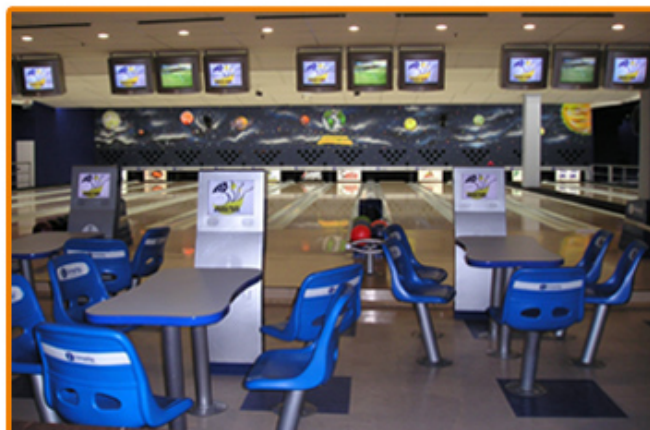

БОУЛИНГ-КАФЕ IMPLY В МИРЕ