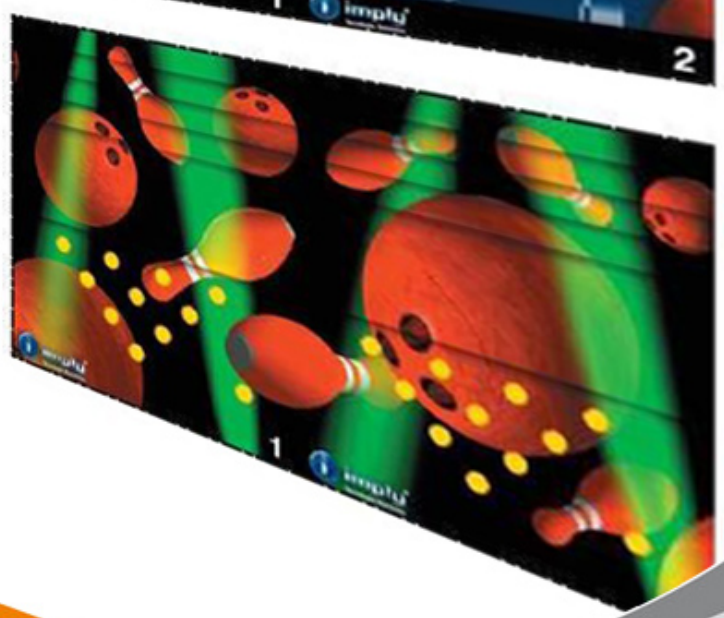

Стабильность работы Системы подсчета очков достигается использованием системы датчиков встроенных в шнуровой механизм, при этом не используется специальная камера считывания кеглей как в большом боулинге.

Каждая игровая ситуация после броска и попадания в кегли отображается на мониторах в красочном 3D мультипликационном ролике.

Примеры

3D Анимация в Системе Подсчета

скриншотов

ВАРИАНТЫ МАСКИРОВОЧНЫХ ПАНЕЛЕЙ IMPLY