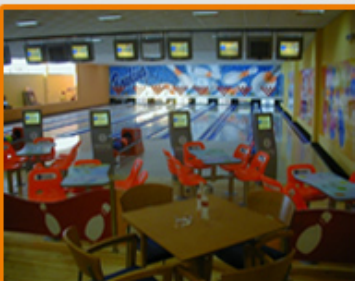

Дорожки для Боулинга

Покрытие дорожек Мини-Боулинга является специально изготовленным для боулинга ламинатом высокого давления HPL, предусматривающим длительную эксплуатацию под механическим воздействием шаров. Для Боулинг-Кафе используются стандартные по ширине дорожки боулинга и боковые желоба, стандартная система возврата шара включающая в себя акселератор шара и лифт шара, стойку выката шара.

Но единственным и основным отличием является то, что длина дорожки может быть меньше стандарта большого боулинга и выбрана в зависимости от длины помещения.

Эта немаловажная особенность оборудования Боулинг-Кафе позволяет находить уникальные решения по установке боулинга в коротких помещениях. Также особо привлекательным свойством дорожек является свечение в ультрафиолетовом свете, этот эффект создает дополнительную феерическую окраску игры.

Применение прокатной обуви на дорожках больше предохраняет зону забегов от износа, но переобувание отнимает время и силы, а также добавляет вопросы личной гигиены, но поскольку игра на Боулинг-Кафе ведется не по часовой тарификации, а по 1 игре, то возможно также не использовать прокатную обувь.