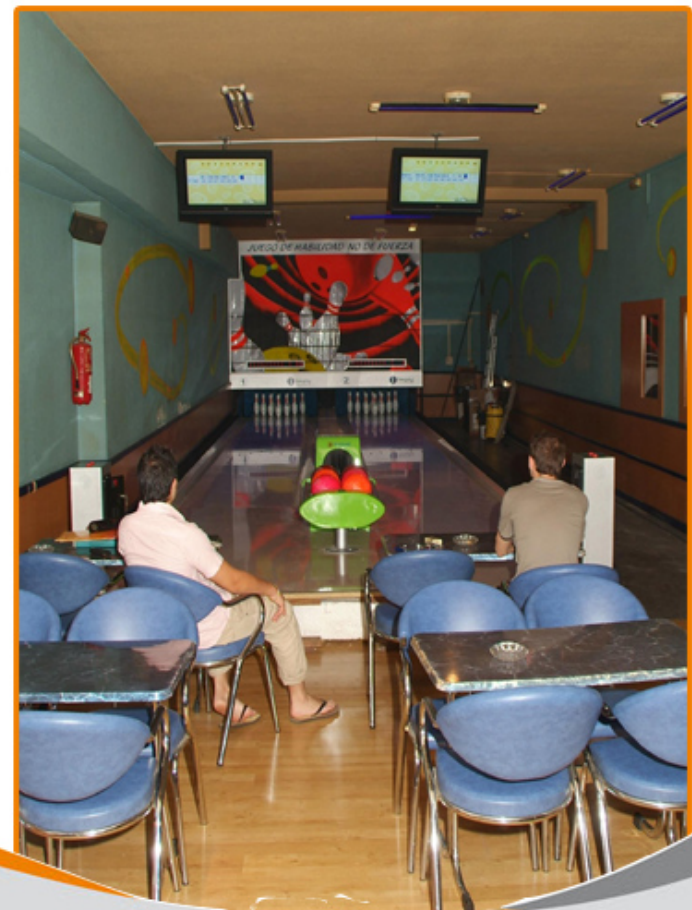

БОУЛИНГ-КАФЕ IMPLY В МИРЕ