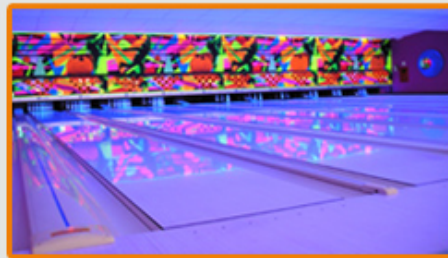

Дорожки для Боулинга

Покрытие дорожек Мини-Боулинга является специально изготовленным для боулинга ламинатом высокого давления HPL, предусматривающим длительную эксплуатацию под механическим воздействием шаров. Для Боулинг-Кафе используются стандартные по ширине дорожки боулинга и боковые желоба, стандартная система возврата шара включающая в себя акселератор шара и лифт шара, стойку выката шара.

Но единственным и основным отличием является то, что длина дорожки может быть меньше стандарта большого боулинга и выбрана в зависимости от длины помещения.

Эта немаловажная особенность оборудования Боулинг-Кафе позволяет находить уникальные решения по установке боулинга в коротких помещениях. Также особо привлекательным свойством дорожек является свечение в ультрафиолетовом свете, этот эффект создает дополнительную феерическую окраску игры.

Применение прокатной обуви на дорожках больше предохраняет зону забегов от износа, но переобувание отнимает время и силы, а также добавляет вопросы личной гигиены, но поскольку игра на Боулинг-Кафе ведется не по часовой тарификации, а по 1 игре, то возможно также не использовать прокатную обувь.