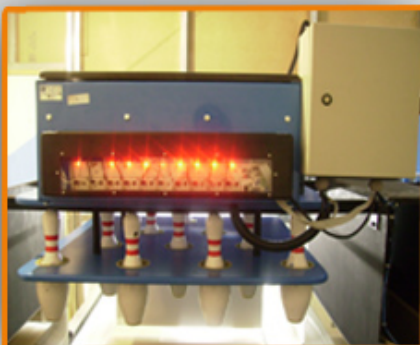

Автоматический Установщик Кеглей

За установку и переустановку кеглей в Боулинг-Кафе отвечает шнуровой автоматический установщик кеглей IMPLY Blue Line (Бразилия), такой же как и в Мини-Боулинге. Отличием является то, что в оборудовании Боулинг-Кафе используются стандартные по размерам кегли официального боулинга.

Основные достоинства Шнурового Механизма – это простая схема цикла переустановки кеглей, а также экономичность расхода электроэнергии, которая достигается путем применением только одного электродвигателя на механизм, вместо 3-х в стандартном боулинге. Также в нем предусмотрена функция Stand-By, автоматического перехода в спящий режим, с автоматическим выключением электродвигателей. Кроме того, обслуживание такого оборудования упрощается из-за меньшего количества комплектующих – приблизительно 300 против 3000 частей механизма стандартного боулинга.

Шнуровой механизм намного более надежный и простой в эксплуатации. Для его обслуживания требуется намного менее квалифицированный механик, чем в стандартном боулинге. Это особенность облегчит вам задачу при подборе персонала и сэкономит бюджет боулинг-центра.

Кегли на шнурах, находятся в абсолютно свободном состоянии и при попадании шара разлетаются, как и в обычном боулинге. Это потрясающее чувство от попадания по кеглям, не может сравниться ни с каким виртуальным боулингом. В процессе установки при запутывании шнуров кеглей, которое происходит крайне редко, предусмотрена автоматическая функция повторной переустановки кеглей, при этом шнуры обязательно распутываются.