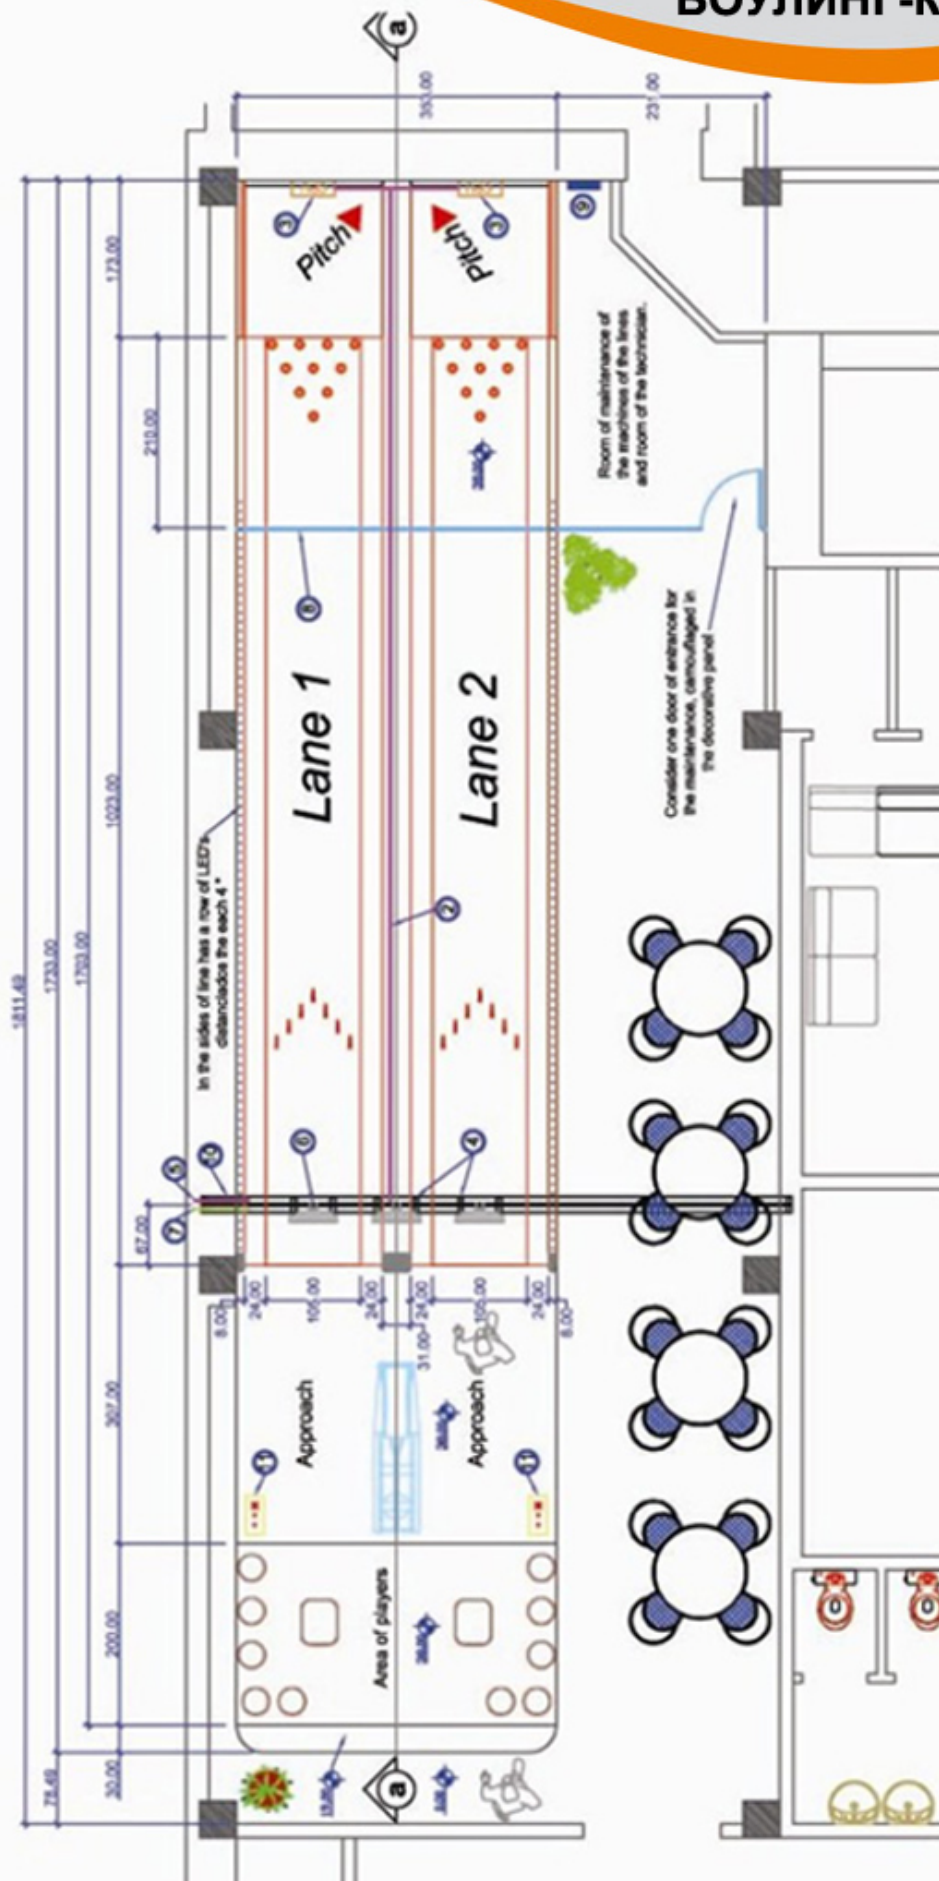

ПЛАН БОУЛИНГ-КАФЕ НА 2 ДОРОЖКИ