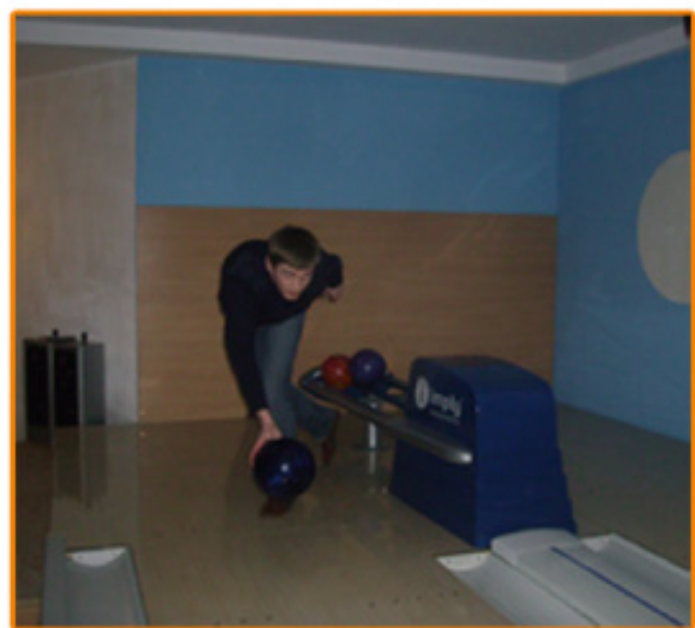

БОУЛИНГ-КАФЕ IMPLY В УКРАИНЕ