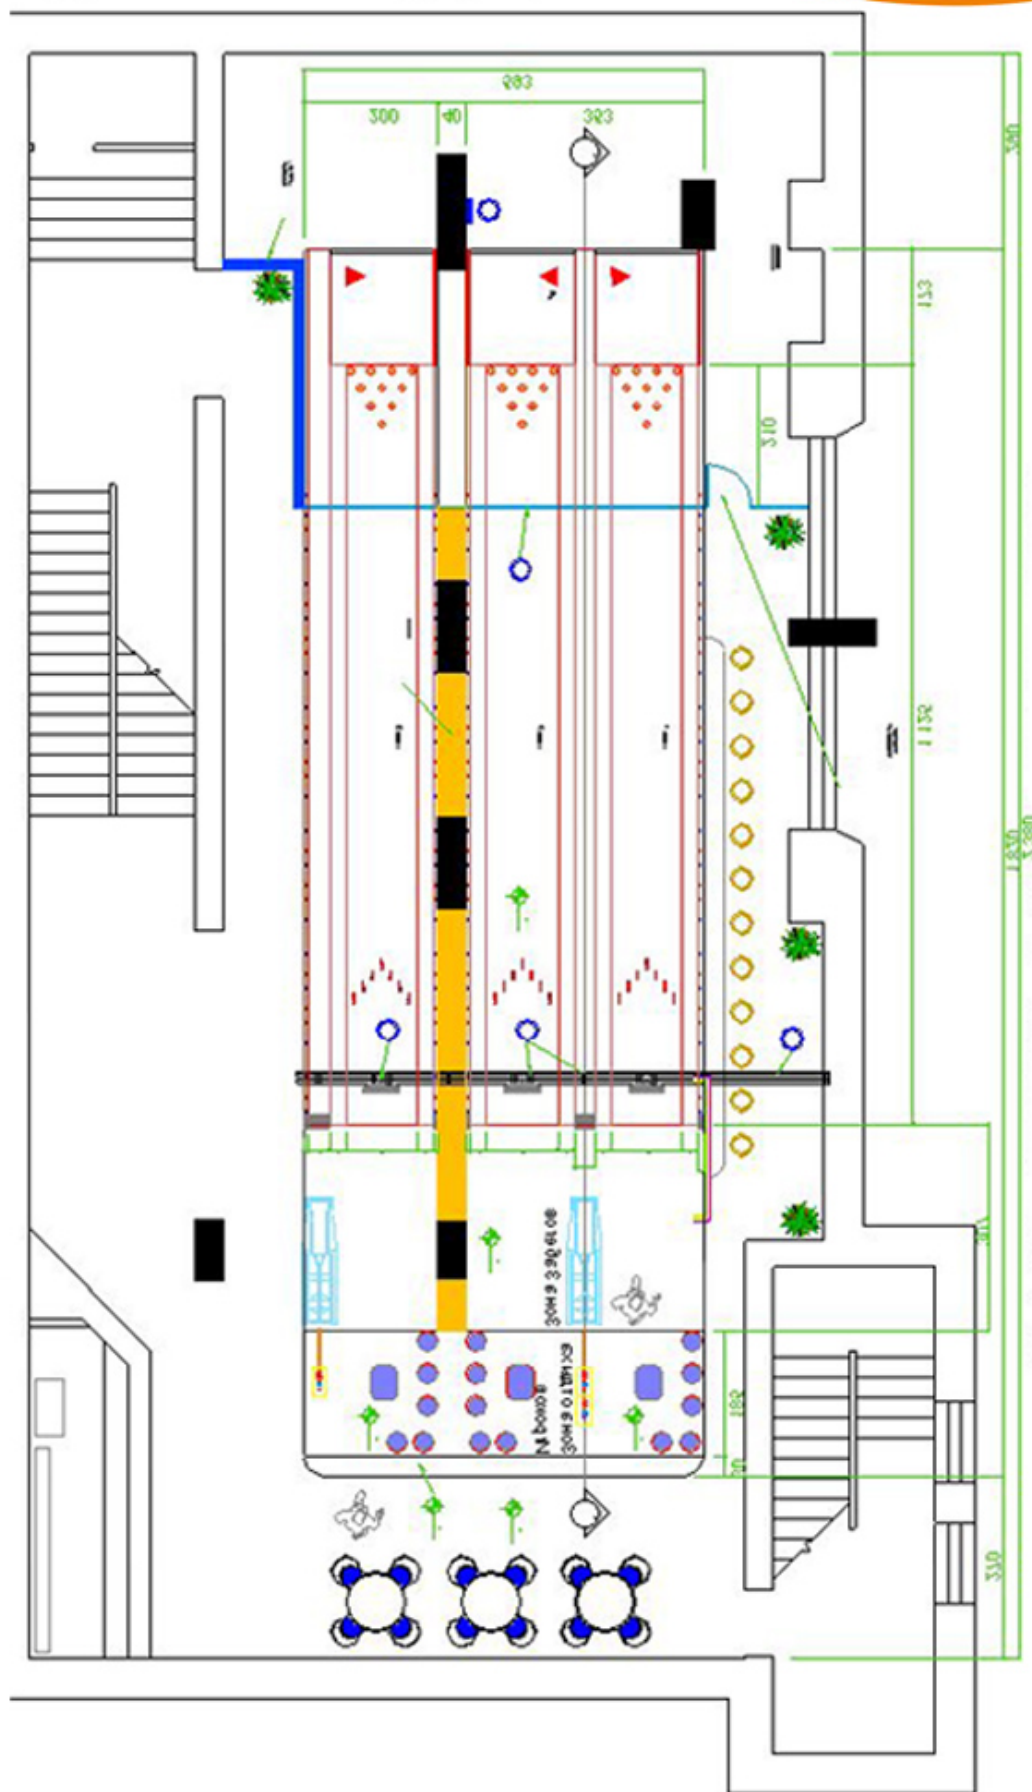

ВАРИАНТЫ ПЛАНОВ БОУЛИНГ-КАФЕ

ПЛАН БОУЛИНГ-КАФЕ НА 3 ДОРОЖКИ

Пришлите свой план помещения для бесплатной разработки концепции Боулинг-Кафе нашими специалистами.

www.dominantbowling.com.ua
e-mail: dominantbowling@gmail.com